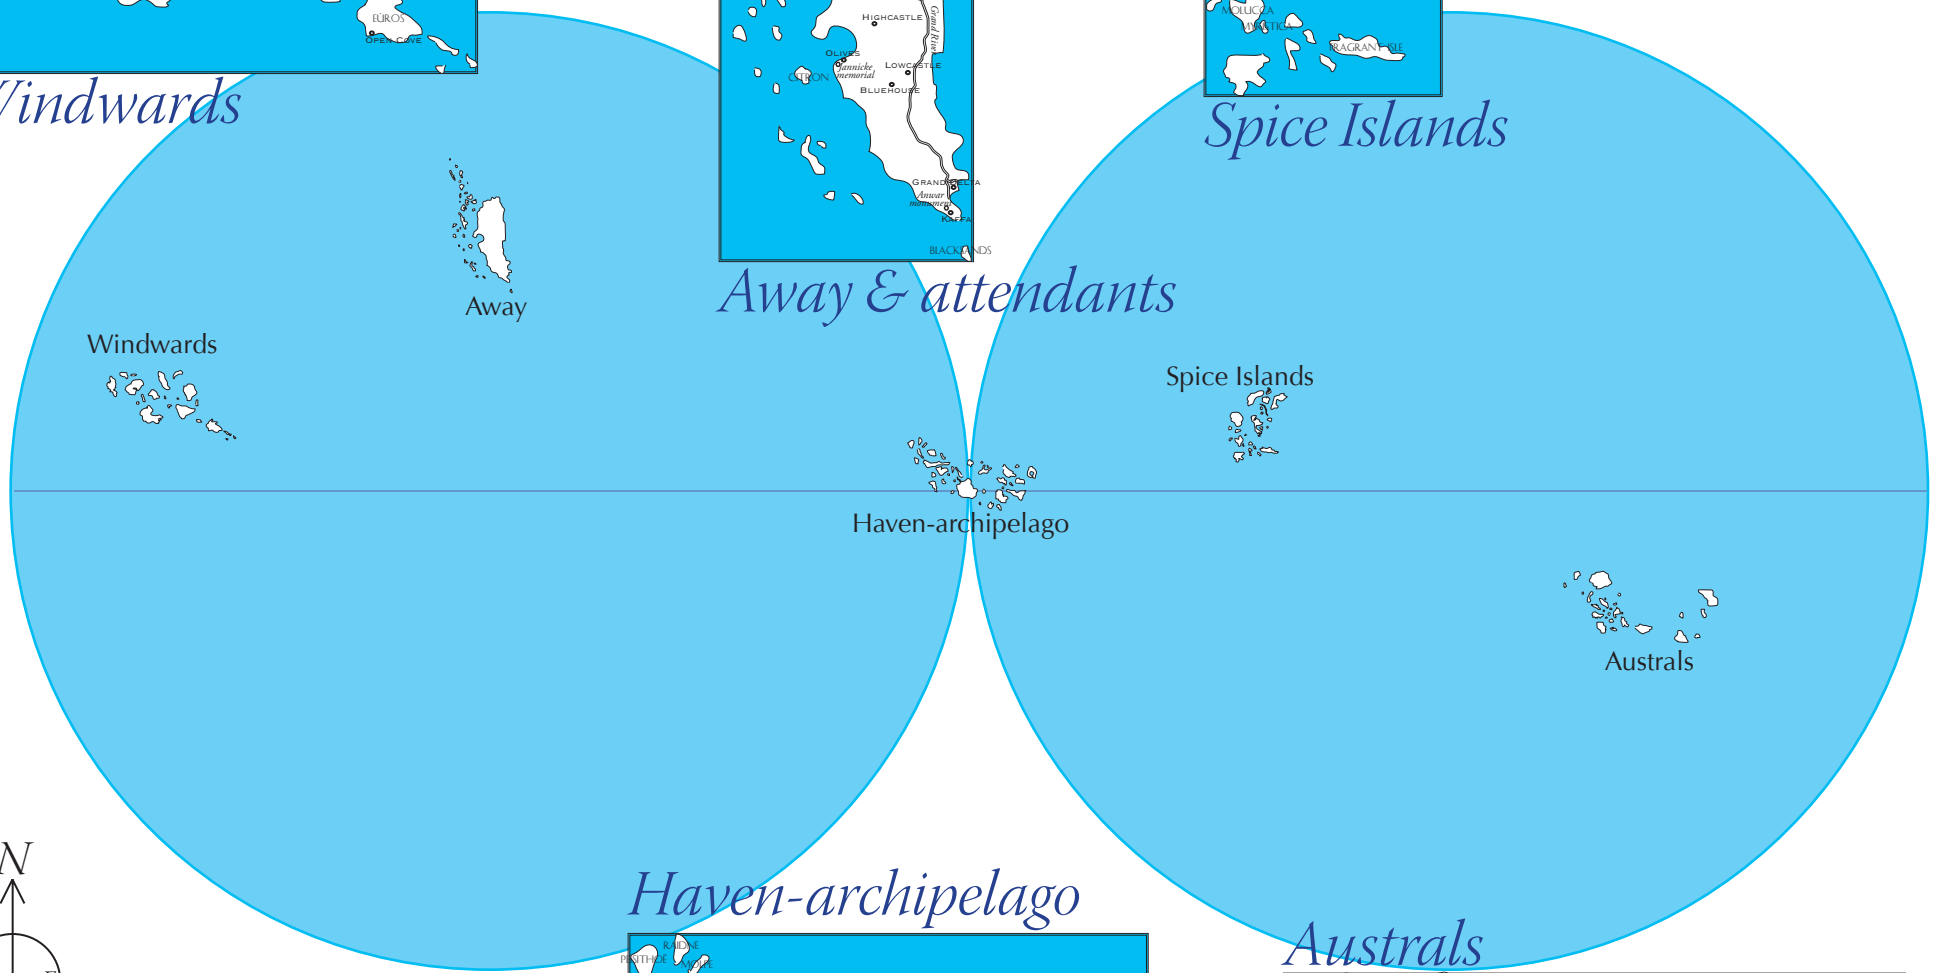

# Rahab

(circa E) 350 [YC 473])

*Windwards*

*Away & attendants*

*Spice Islands*

*Haven-archipelago*

*Australs*